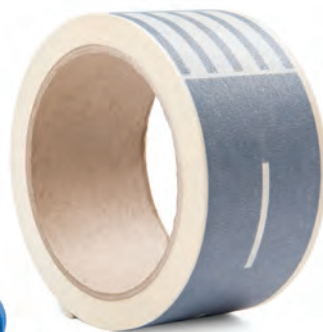

ZĒNU CEPURE RS

Materiāls: 100% kokvilna
Izmērs: viens, regulējams izmērs
Krāsa: Race Blue
Kods: 5E0084309

ZĒNU T-KREKLS RS

Materiāls: 100% kokvilna
Krāsa: Race Blue

92 5E0084220A 287
104 5E0084220B 287
116 5E0084220C 287
128 5E0084220D 287
140 5E0084220E 287

MEITĒŅU T-KREKLS RS

Materiāls: 100% kokvilna
Krāsa: sarkana

92 5E0084220A 645
104 5E0084220B 645
116 5E0084220C 645
128 5E0084220D 645
140 5E0084220E 645

BĒRNU SACĪKŠU TRASES KOMPLEKTS

Materiāls: koks, papīrs
Automašīnas izmēri: 5 cm
Lentes garums: 5 m
Kods: 5E0087703