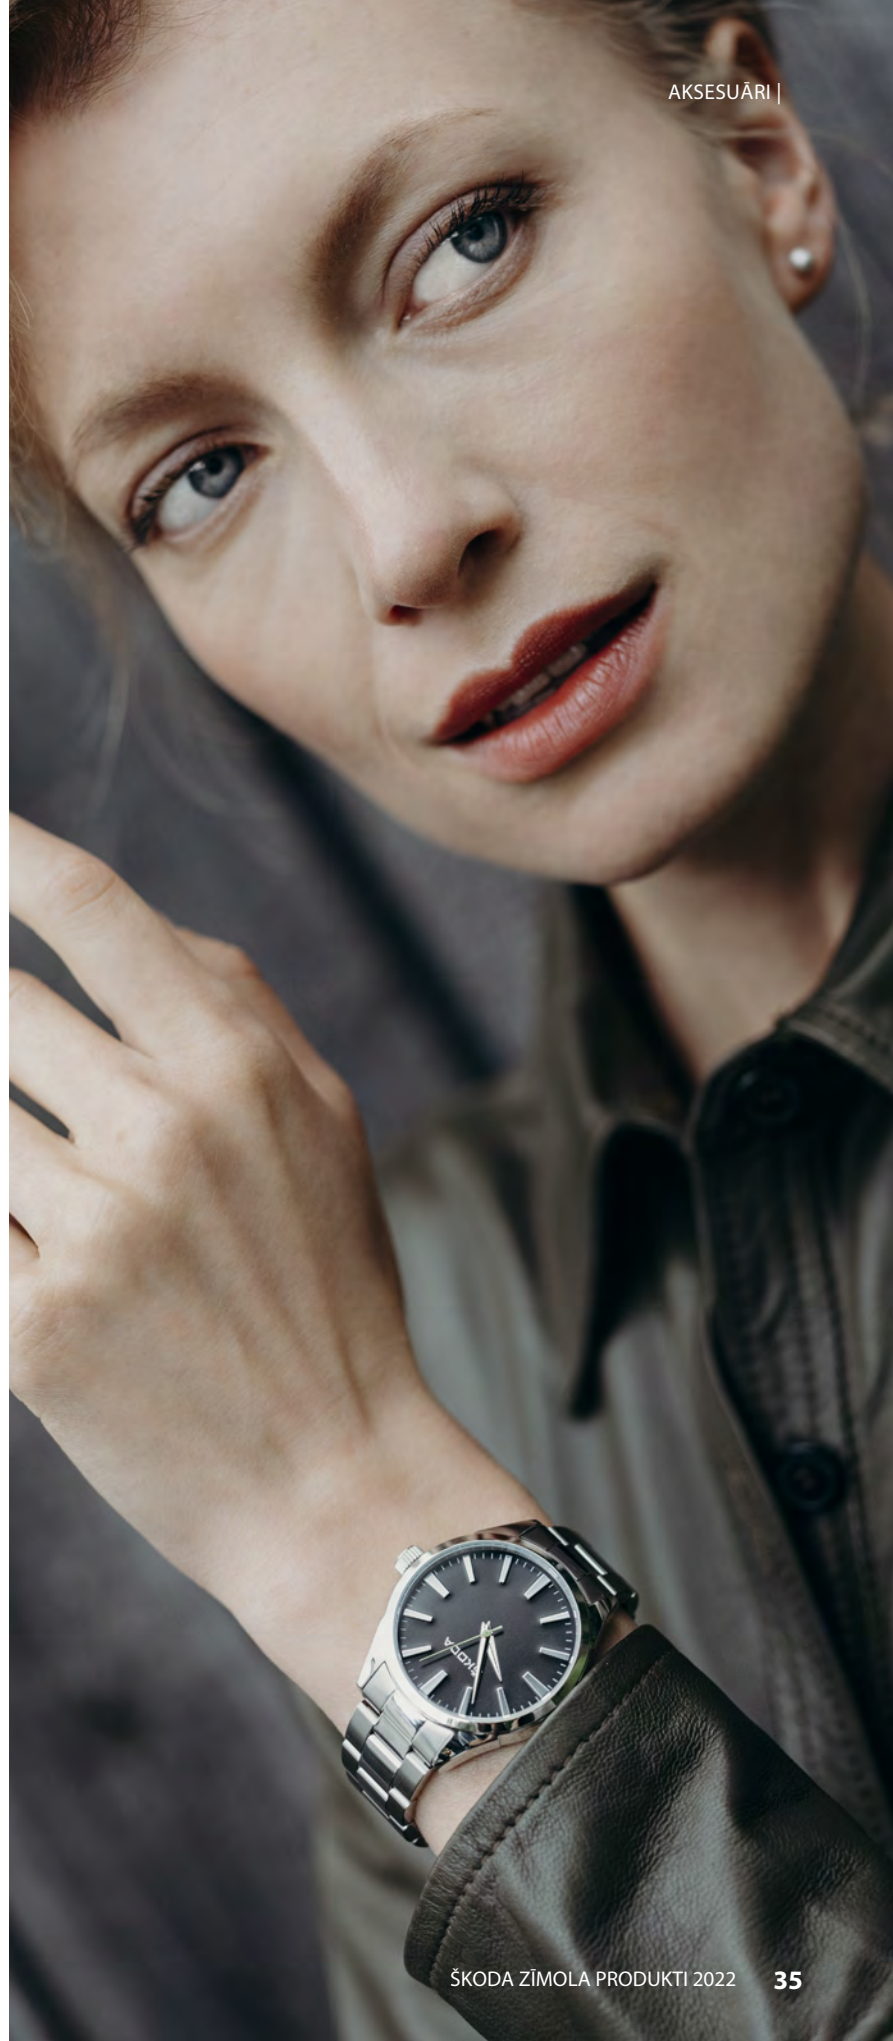

FITNESA PULKSTENIS

Laiks, datums, sirdsdarbība, soļu skaitītājs, attālums, kalorijas, modinātāja funkcijas, SMS/ienākošo zvanu brīdinājumi, miega monitors. Savienojams ar viedtālruni (Android, iOS), izmantojot Bluetooth.

Uzlāde, izmantojot integrēto USB spraudni.

Materiāls: silikona siksnīņa, plastikāta korpuss

Izmērs: 24 × 2 cm

Kods: 000050800T

SIEVIEŠU METĀLA PULKSTENIS

Analogais pulkstenis ar metāla siksnīņu, minerālstiklu un japāņu kvalitātes kustības mehānismu Miyota 2035 Materiāls:

nerūsējošais tērauds, minerālstikls

Diametrs: 38 mm

Ūdensizturība: līdz 5 ATM

Kods: 000050801M